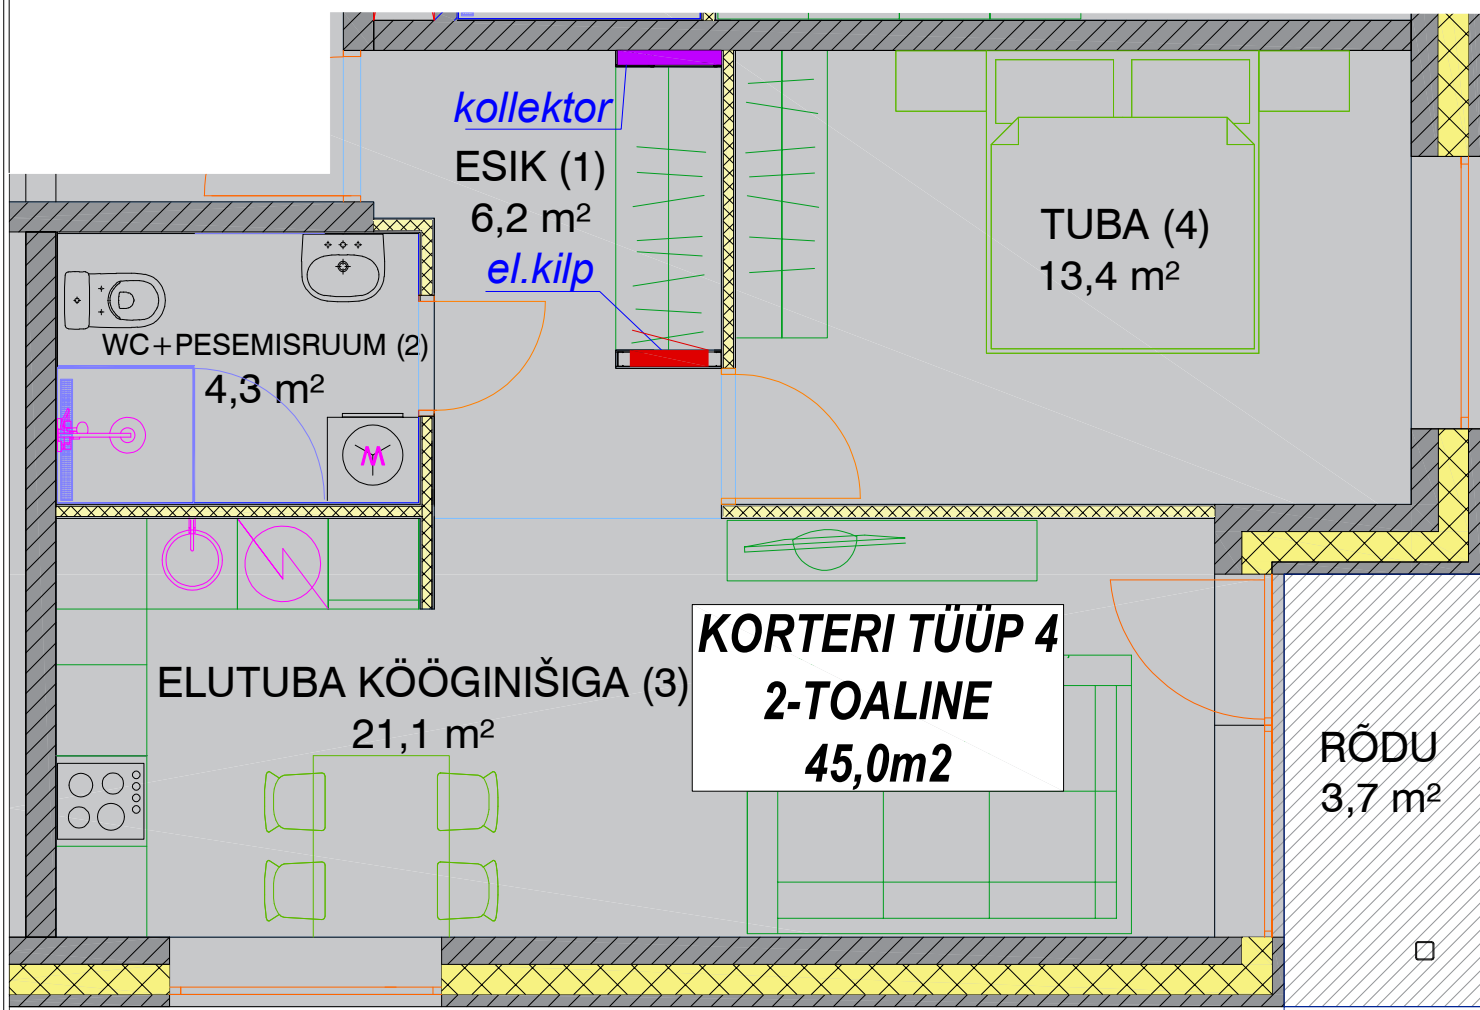

# KORTERI TÜÜP 4

## KORTERID 4; 11; 17; 23; 29; 35; 41

KORRUS 2 KUNI 8

KORTERI TÜÜP	NUMBER PLAAANIL	RUUMI NIMETUS	PIND, m <sup>2</sup>	KORTERI KOGUPIND m <sup>2</sup>
4	1	ESIK	6,2	45,0
	2	WC-PESEMISRUUM	4,3	
	3	ELUTUBA KÖÖGINIŠIGA	21,1	
	4	TUBA	13,4	
		RÖDU	3,7	