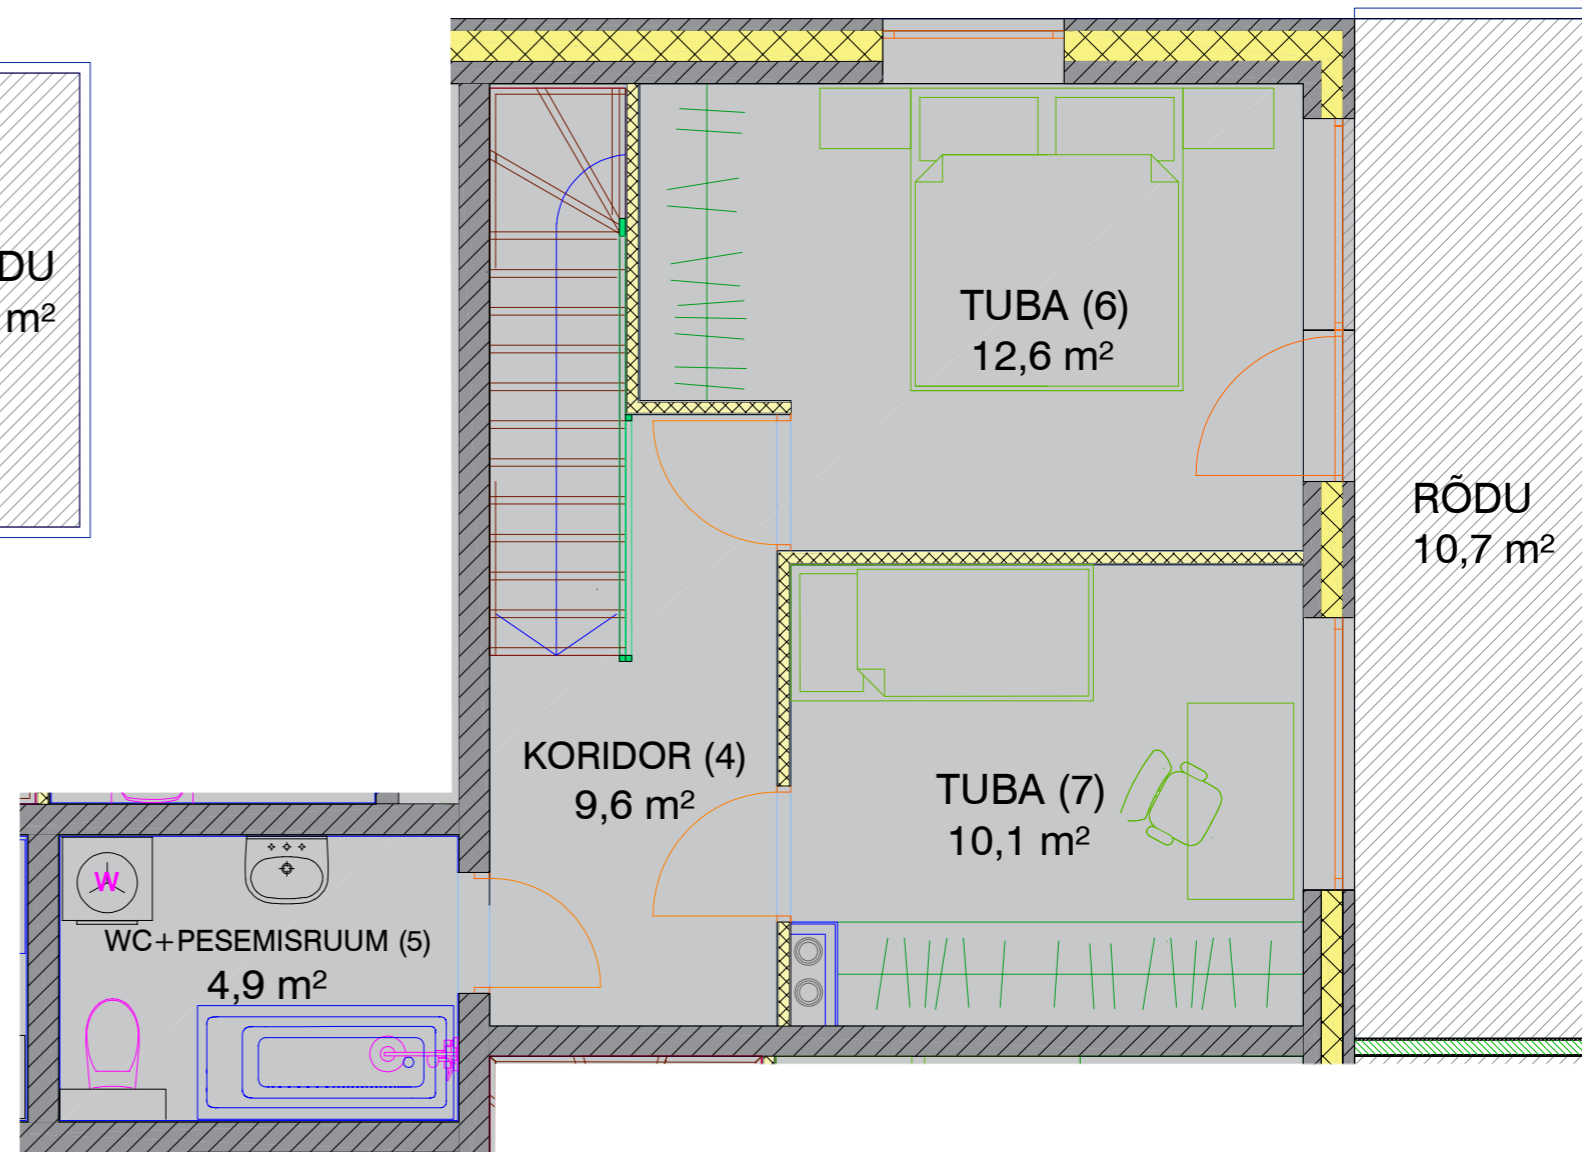

KORTERI TÜÜP 10

KORTER 45

KORRUS 9 ja 10

KORTERI TÕÜP	NUMBER PLaanil	RUUMI NIMETUS	PIND, m ²	KORTERI KOGUPIND, m ²
10	1	ESIK	5,9	78,8
	2	WC	1,9	
	3	ELUTUBA KÖÖGINISIGA	33,8	
	4	KORIDOR	9,6	
	5	WC-PESEMISRUUM	4,9	
	6	TUBA	12,6	
	7	TUBA	10,1	
		RÕDU	3,6	
	RÕDU	10,7		