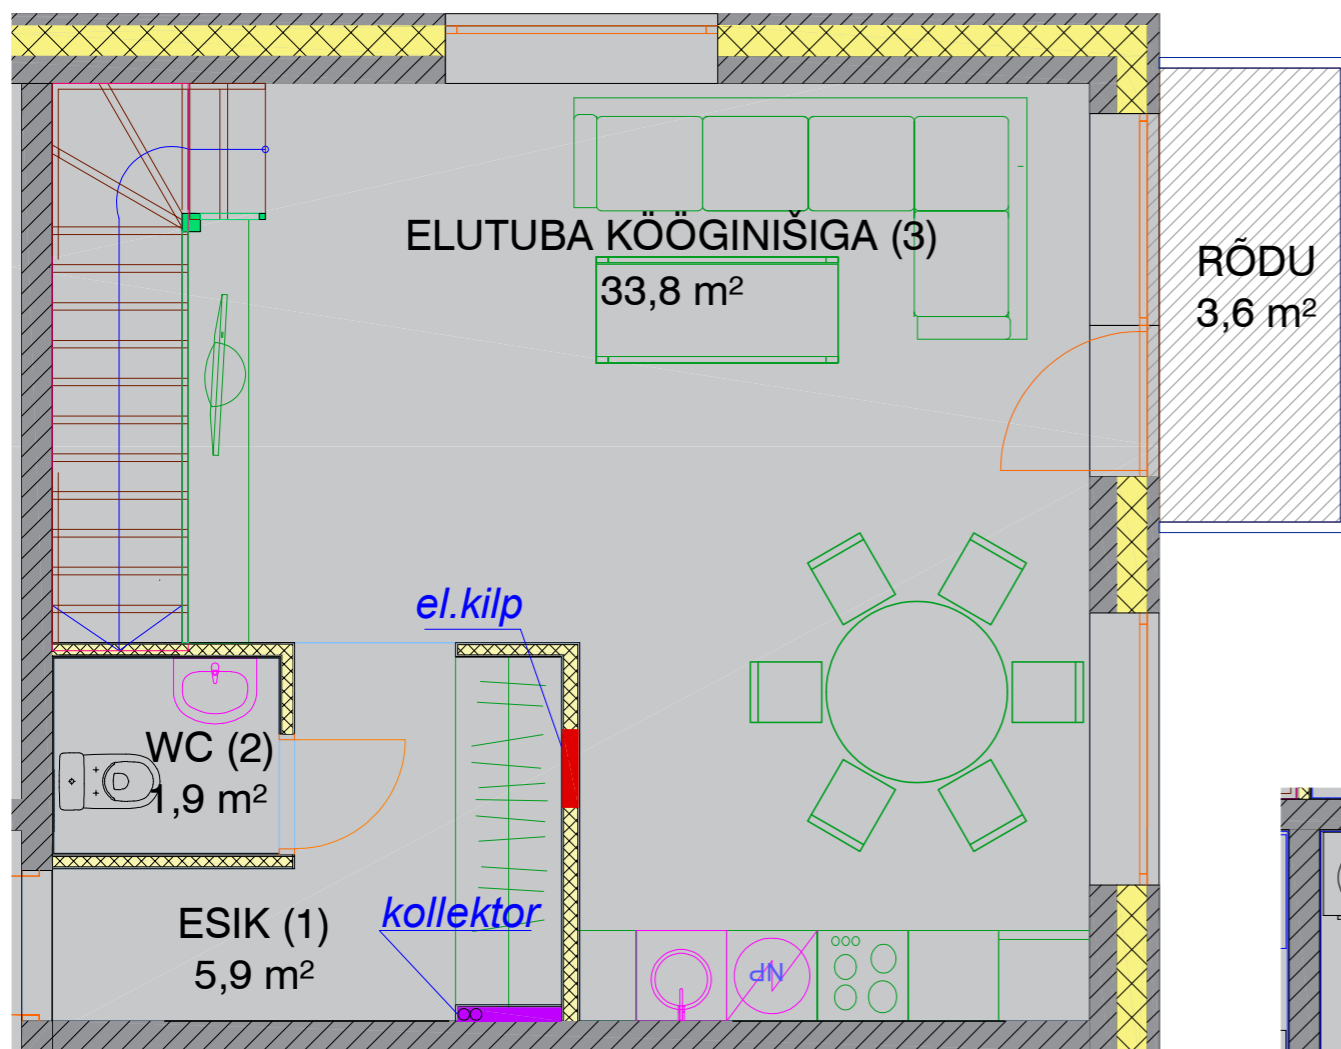

KORTERI TÜÜP 10

KORTER 45

KORRUS 9 ja 10

KORTERI TÕÜP	NUMBER PLaanil	RUUMI NIMETUS	PIND, m ²	KORTERI KOGUPIND, m ²
10	1	ESIK	5,9	78,8
	2	WC	1,9	
	3	ELUTUBA KÖÖGINISIGA	33,8	
	4	KORIDOR	9,6	
	5	WC-PESEMISRUUM	4,9	
	6	TUBA	12,6	
	7	TUBA	10,1	
		RÕDU	3,6	
	RÕDU	10,7		