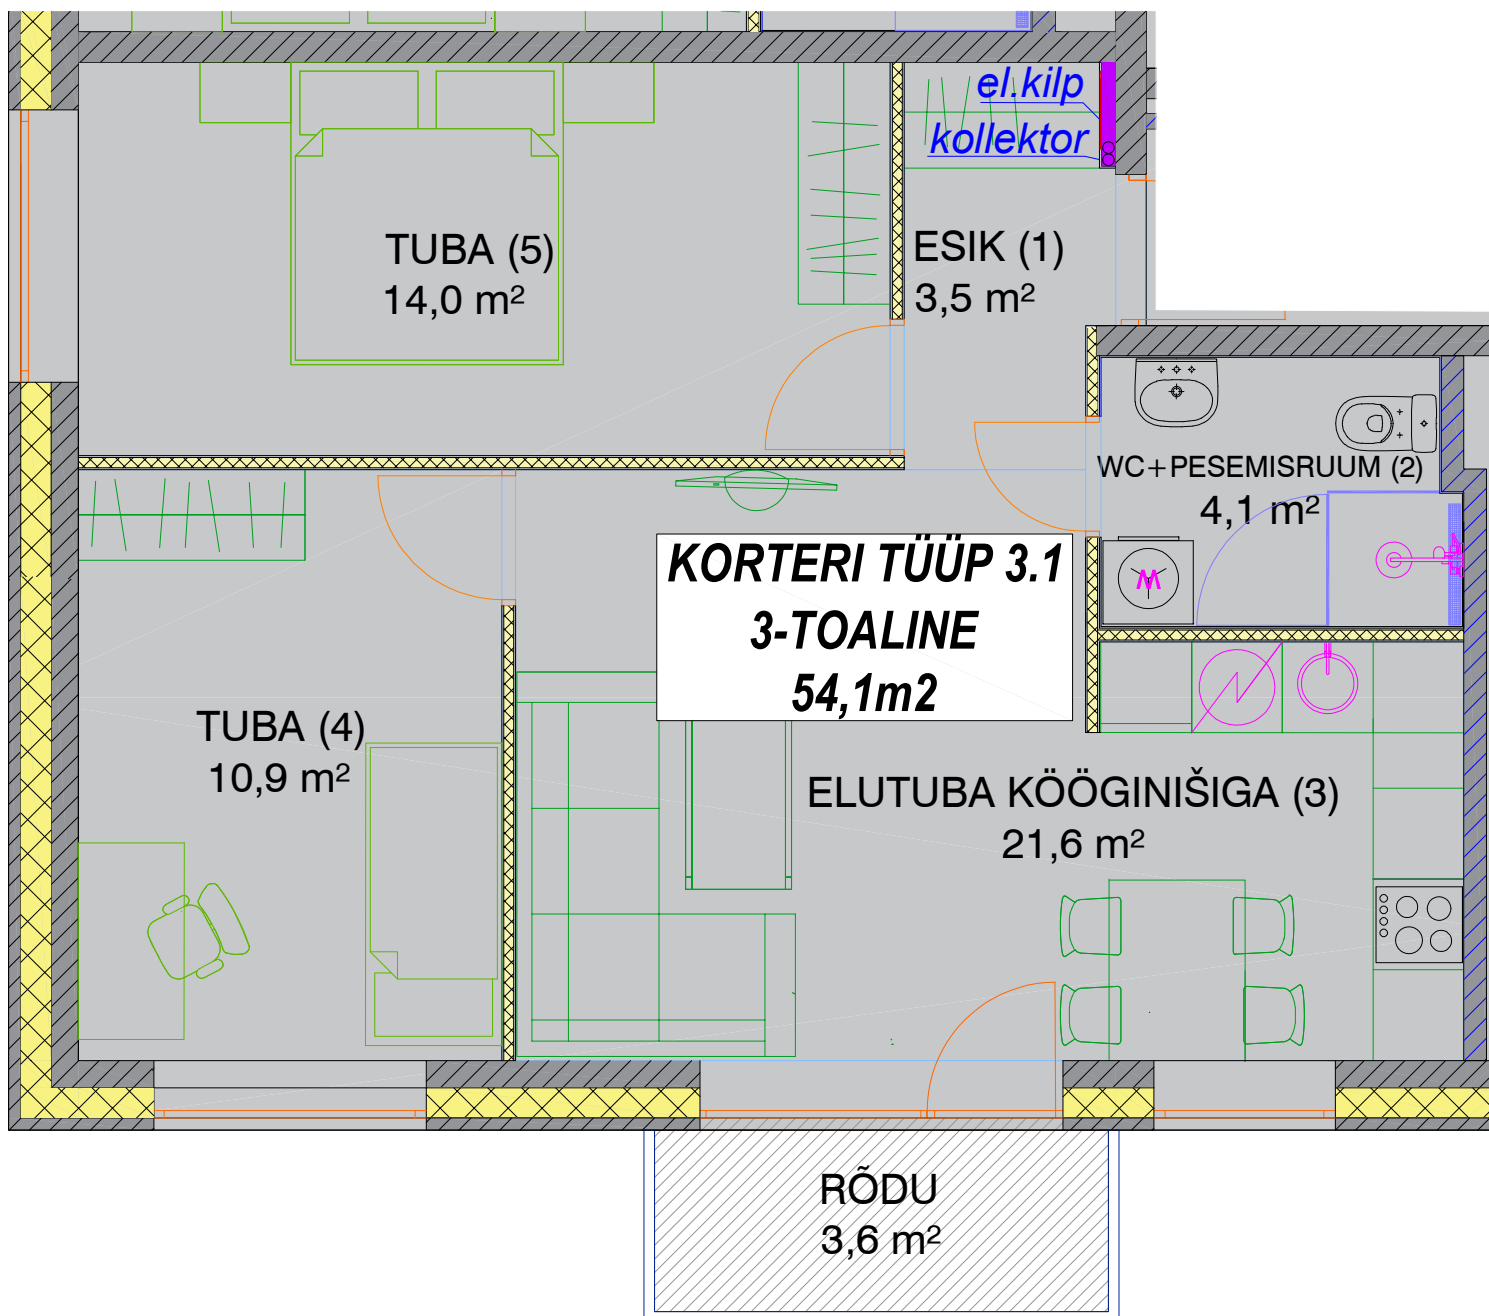

KORTERI TÜÜP 3.1

KORTERID 12; 18; 24; 30; 36; 42

KORRUS 3 kuni 8

KORTERI TÜÜP	NUMBER PLAANIL	RUUMI NIMETUS	PIND, m ²	KORTERI KOGUPIND m ²
3.1	1	ESIK	3,5	54,1
	2	WC-PEEMISRUUM	4,1	
	3	ELUTUBA KÖÖGINIŠIGA	21,6	
	4	TUBA	10,9	
	5	TUBA	14,0	
		RÕDU	3,6	