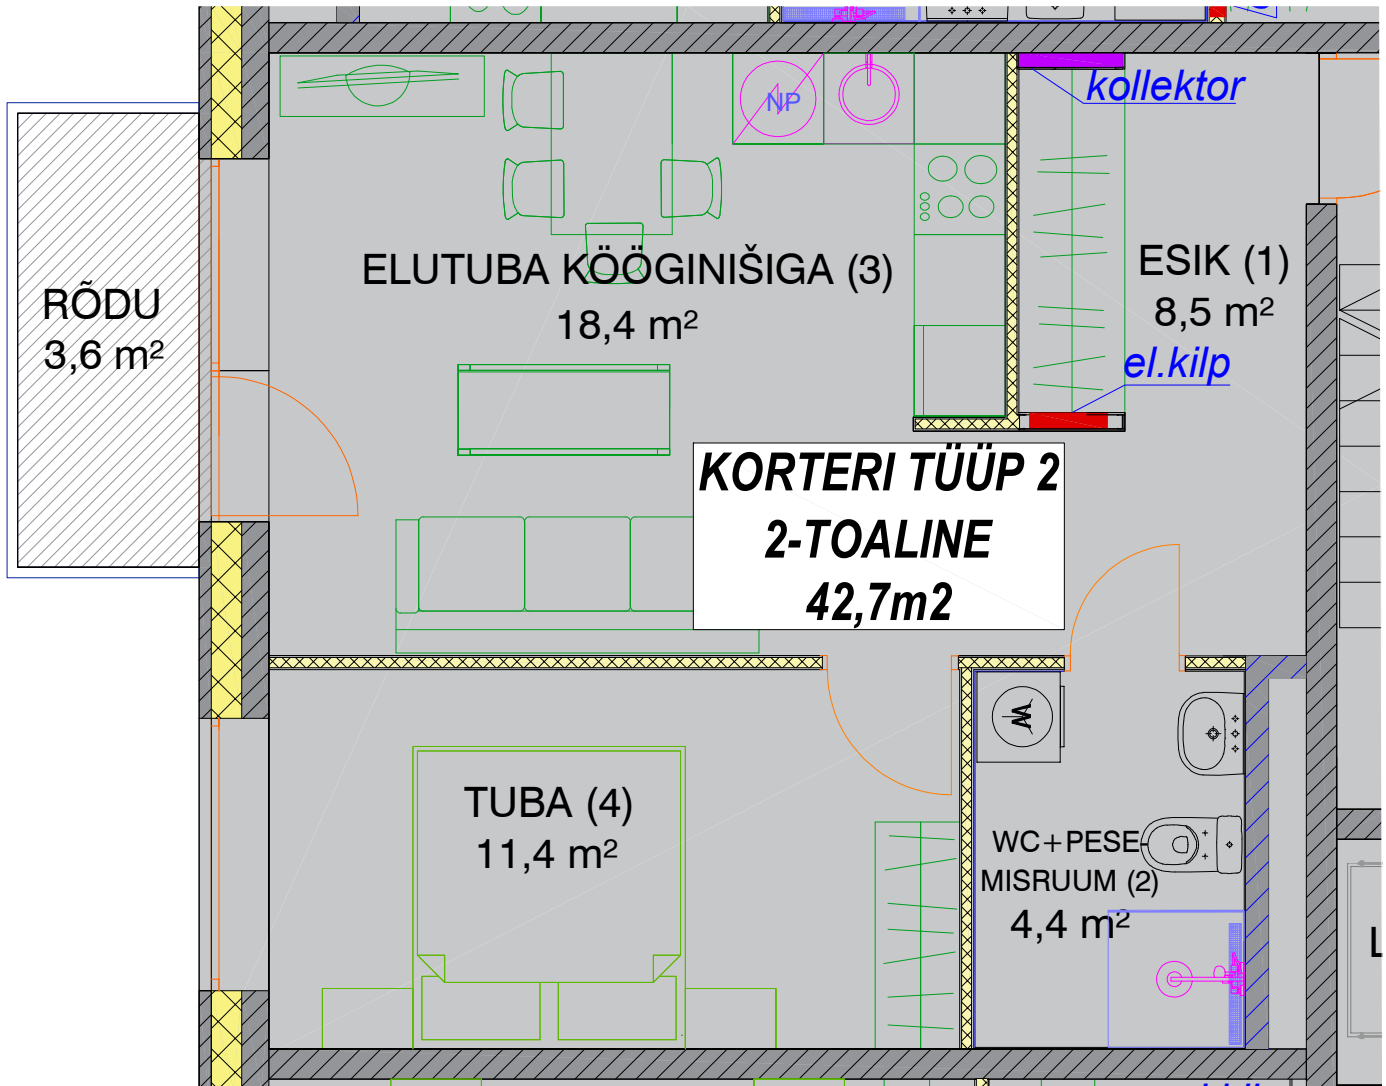

KORTERI TÜÜP 2

KORTER 2

KORRUS 2

KORTERI TÜÜP	NUMBER PLAAANIL	RUUMI NIMETUS	PIND, m ²	KORTERI KOGUPIND m ²
2	1	ESIK	8,5	42,7
	2	WC-PESEMISRUUM	4,4	
	3	ELUTUBA KÖÖGINIŠIGA	18,4	
	4	TUBA	11,4	
		RÕDU	3,6	