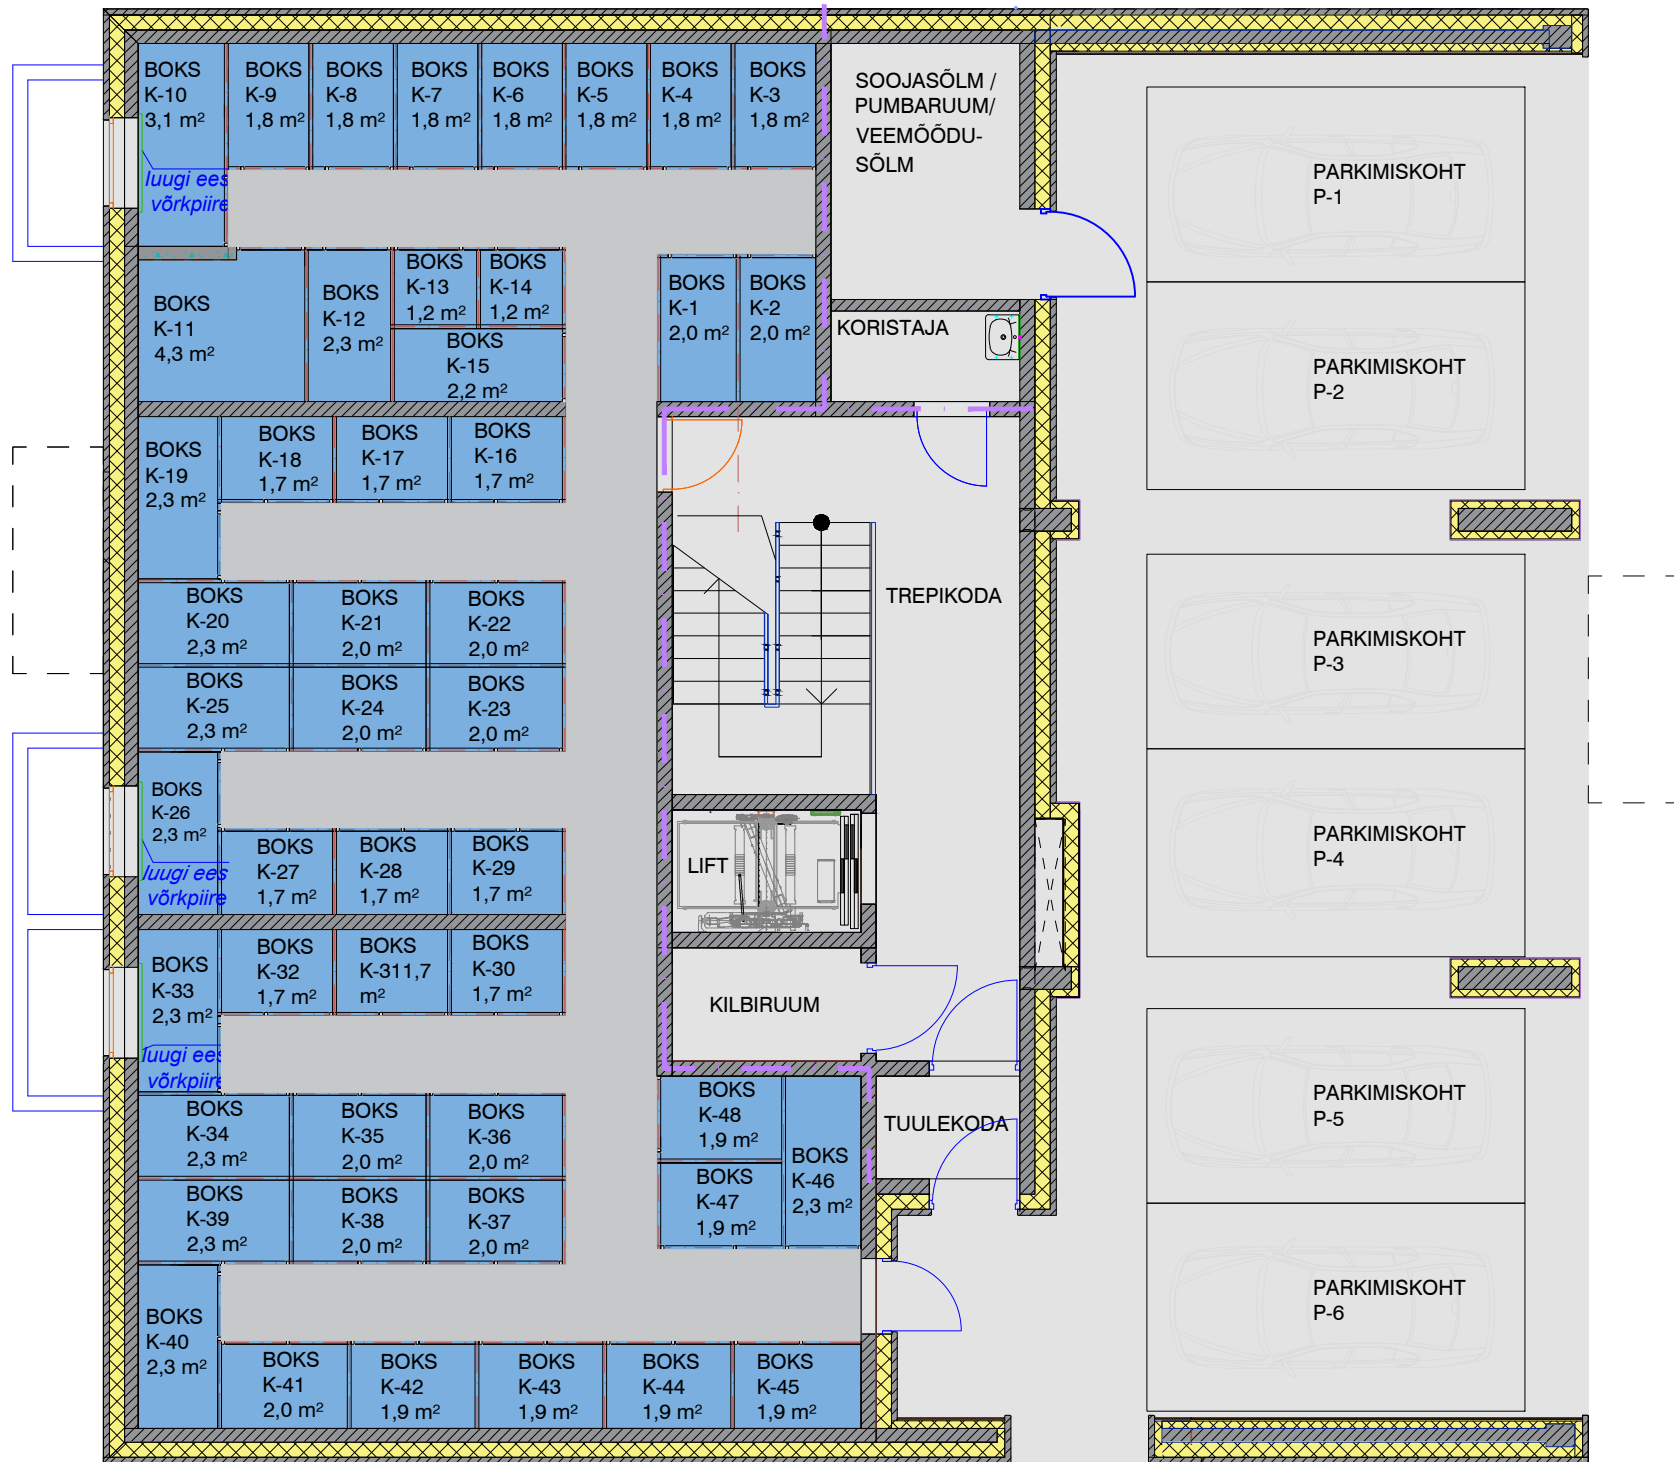

1. KORRUSE PLAAN

ESISESE KORRUSE
RUUMIDE EKSPLIKATSIOON

KORTERI NUMBER	NUMBER PLAANIL	NIMETUS	PIND, m ²
		BOKS K-1	2,0
		BOKS K-2	2,0
		BOKS K-3	1,8
		BOKS K-4	1,8
		BOKS K-5	1,8
		BOKS K-6	1,8
		BOKS K-7	1,8
		BOKS K-8	1,8
		BOKS K-9	1,8
		BOKS K-10	3,1
		BOKS K-11	4,3
		BOKS K-12	2,3
		BOKS K-13	1,2
		BOKS K-14	1,2
		BOKS K-15	2,2
		BOKS K-16	1,7
		BOKS K-17	1,7
		BOKS K-18	1,7
		BOKS K-19	2,3
		BOKS K-20	2,3
		BOKS K-21	2,0
		BOKS K-22	2,0
		BOKS K-23	2,0
		BOKS K-24	2,0

KORTERI NUMBER	NUMBER PLAANIL	NIMETUS	PIND, m ²
		BOKS K-25	2,3
		BOKS K-26	2,3
		BOKS K-27	1,7
		BOKS K-28	1,7
		BOKS K-29	1,7
		BOKS K-30	1,7
		BOKS K-31	1,7
		BOKS K-32	1,7
		BOKS K-33	2,3
		BOKS K-34	2,3
		BOKS K-35	2,0
		BOKS K-36	2,0
		BOKS K-37	2,0
		BOKS K-38	2,0
		BOKS K-39	2,3
		BOKS K-40	2,3
		BOKS K-41	2,0
		BOKS K-42	1,9
		BOKS K-43	1,9
		BOKS K-44	1,9
		BOKS K-45	1,9
		BOKS K-46	2,3
		BOKS K-47	1,9
		BOKS K-48	1,9