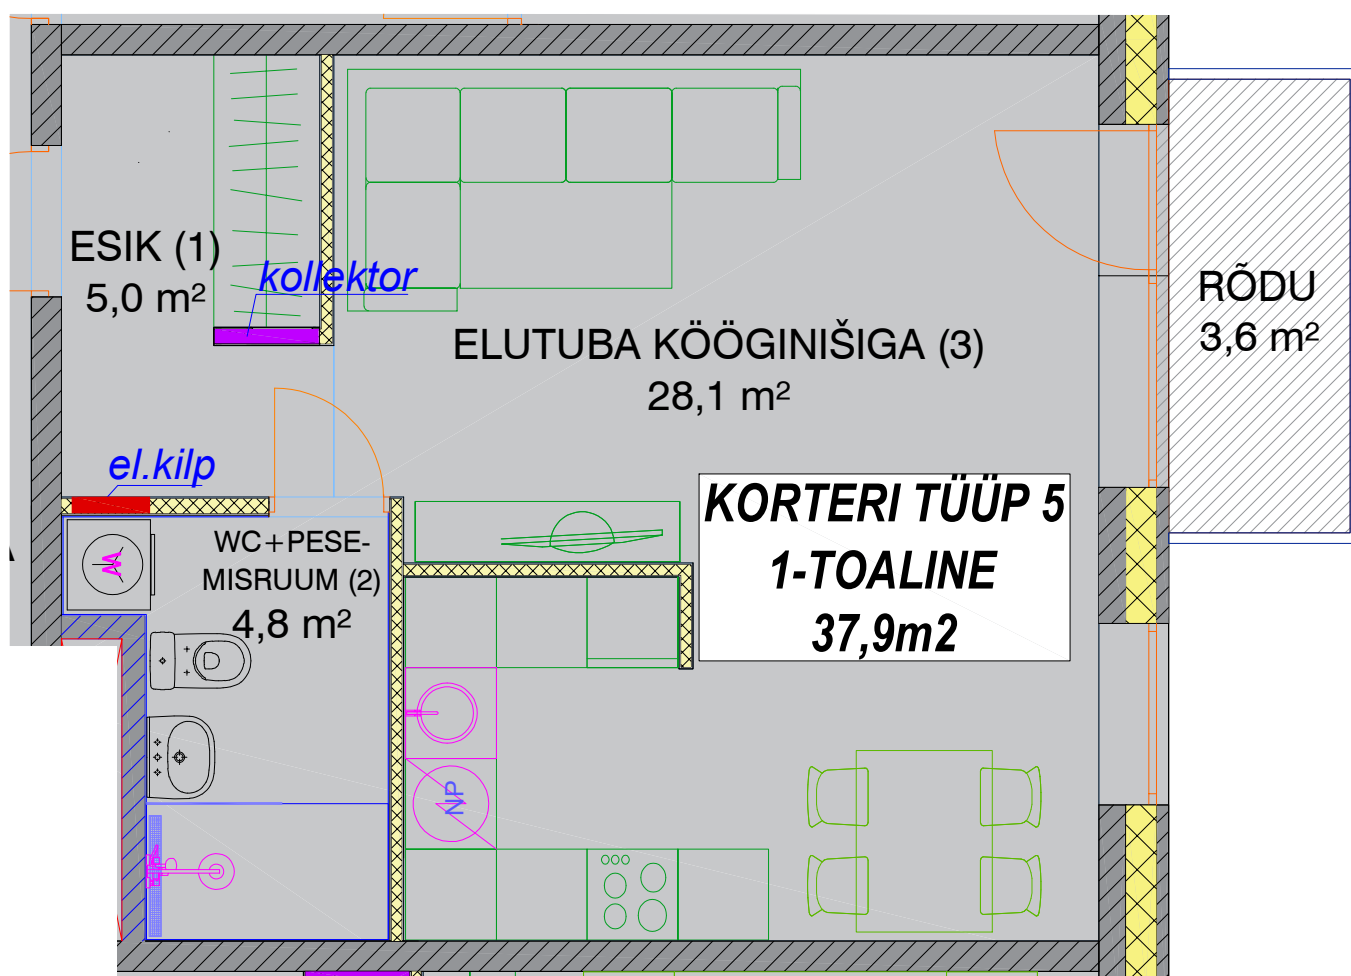

KORTERI TÜÜP 5

KORTERID 5; 10; 16; 22; 28; 34; 40

KORRUS 2 kuni 8

KORTERI TÜÜP	NUMBER PLAANIL	RUUMI NIMETUS	PIND, m ²	KORTERI KOGUPIND m ²
5	1	ESIK	5,0	37,9
	2	WC-PESEMISRUUM	4,8	
	3	ELUTUBA KÖÖGINIŠIGA	28,1	
		RÕDU	3,6	