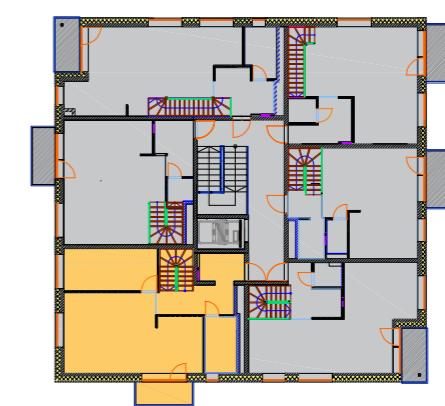

## KORTER 48

KORRUS 9 ja 10

KORTERI TÕÜP	NUMBER PLAANIL	RUUMI NIMETUS	PIND, m²	KORTERI KOGUPIND, m²
13	1	ESIK	13,7	107,0
	2	WC	5,0	
	3	ELUTUBA KÖÖGINIŠIGA	28,2	
	4	KABINET	11,1	
	5	KORIDOR	7,6	
	6	WC-PESEMISRUUM	6,8	
	7	TUBA	9,9	
	8	TUBA	13,5	
	9	TUBA	11,2	
		RÕDU	3,6	
		RÕDU	10,7	