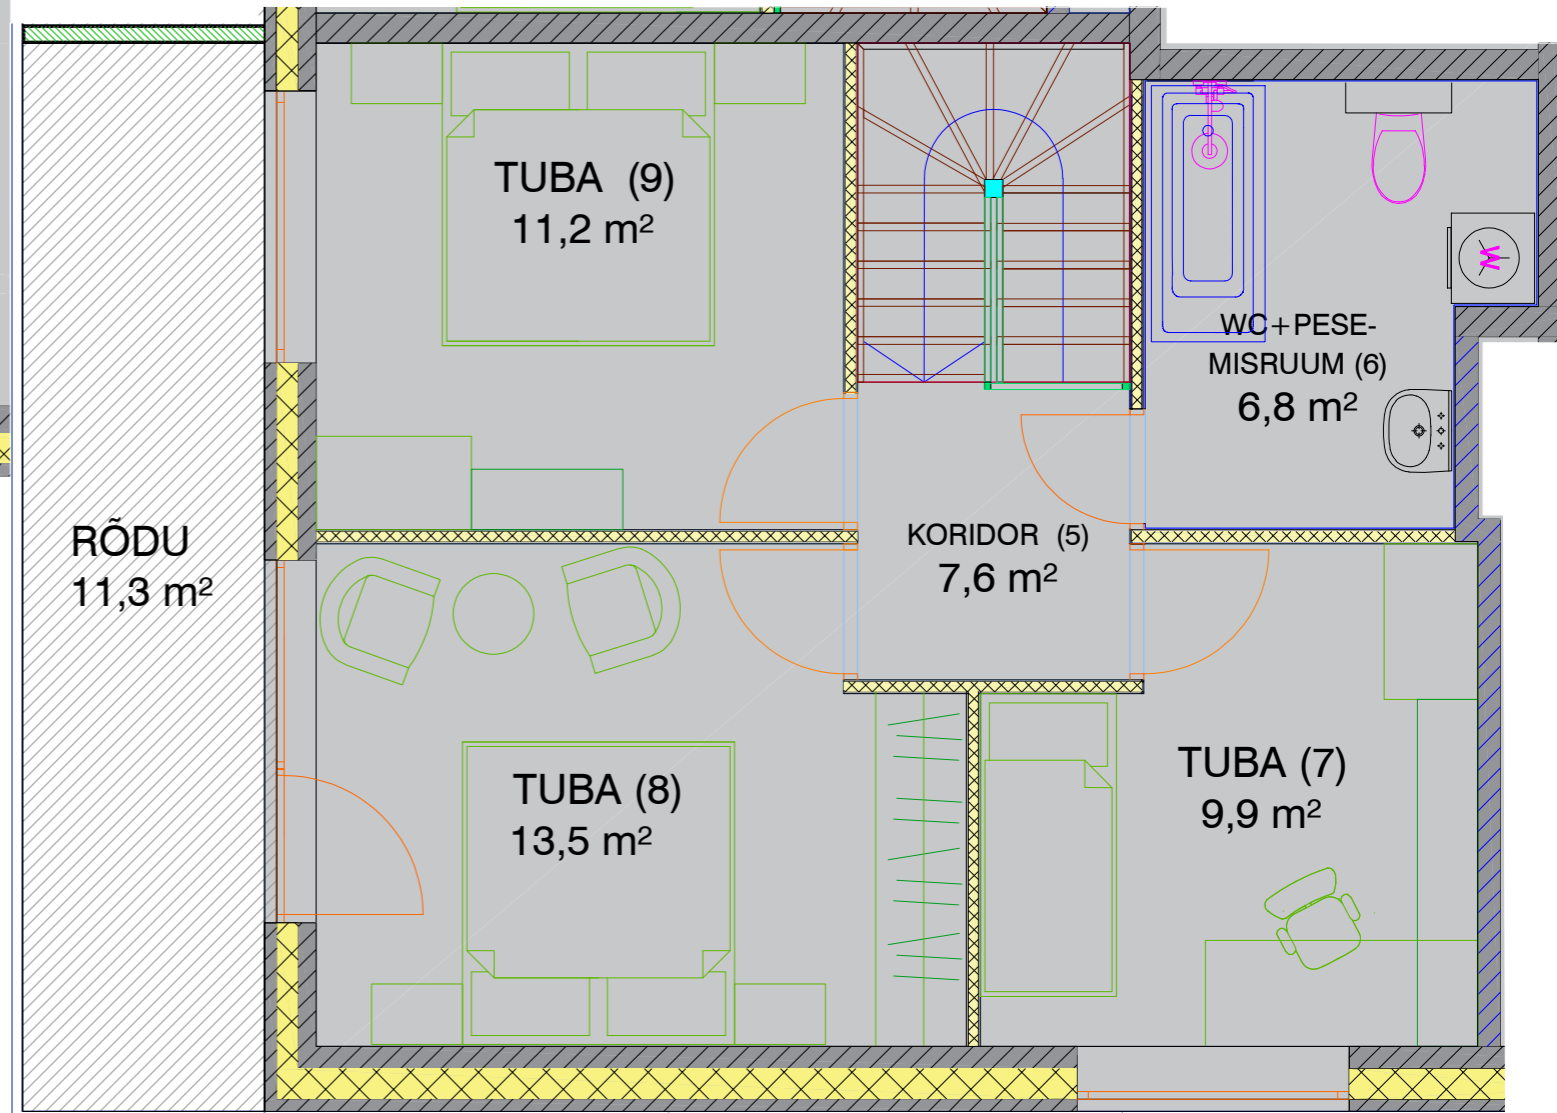

## KORTER 48

KORRUS 9 ja 10

KORTERI TÕÜP	NUMBER PLAANIL	RUUMI NIMETUS	PIND, m²	KORTERI KOGUPIND, m²
13	1	ESIK	13,7	107,0
	2	WC	5,0	
	3	ELUTUBA KÖÖGINIŠIGA	28,2	
	4	KABINET	11,1	
	5	KORIDOR	7,6	
	6	WC-PESEMISRUUM	6,8	
	7	TUBA	9,9	
	8	TUBA	13,5	
	9	TUBA	11,2	
		RÕDU	3,6	
		RÕDU	10,7	