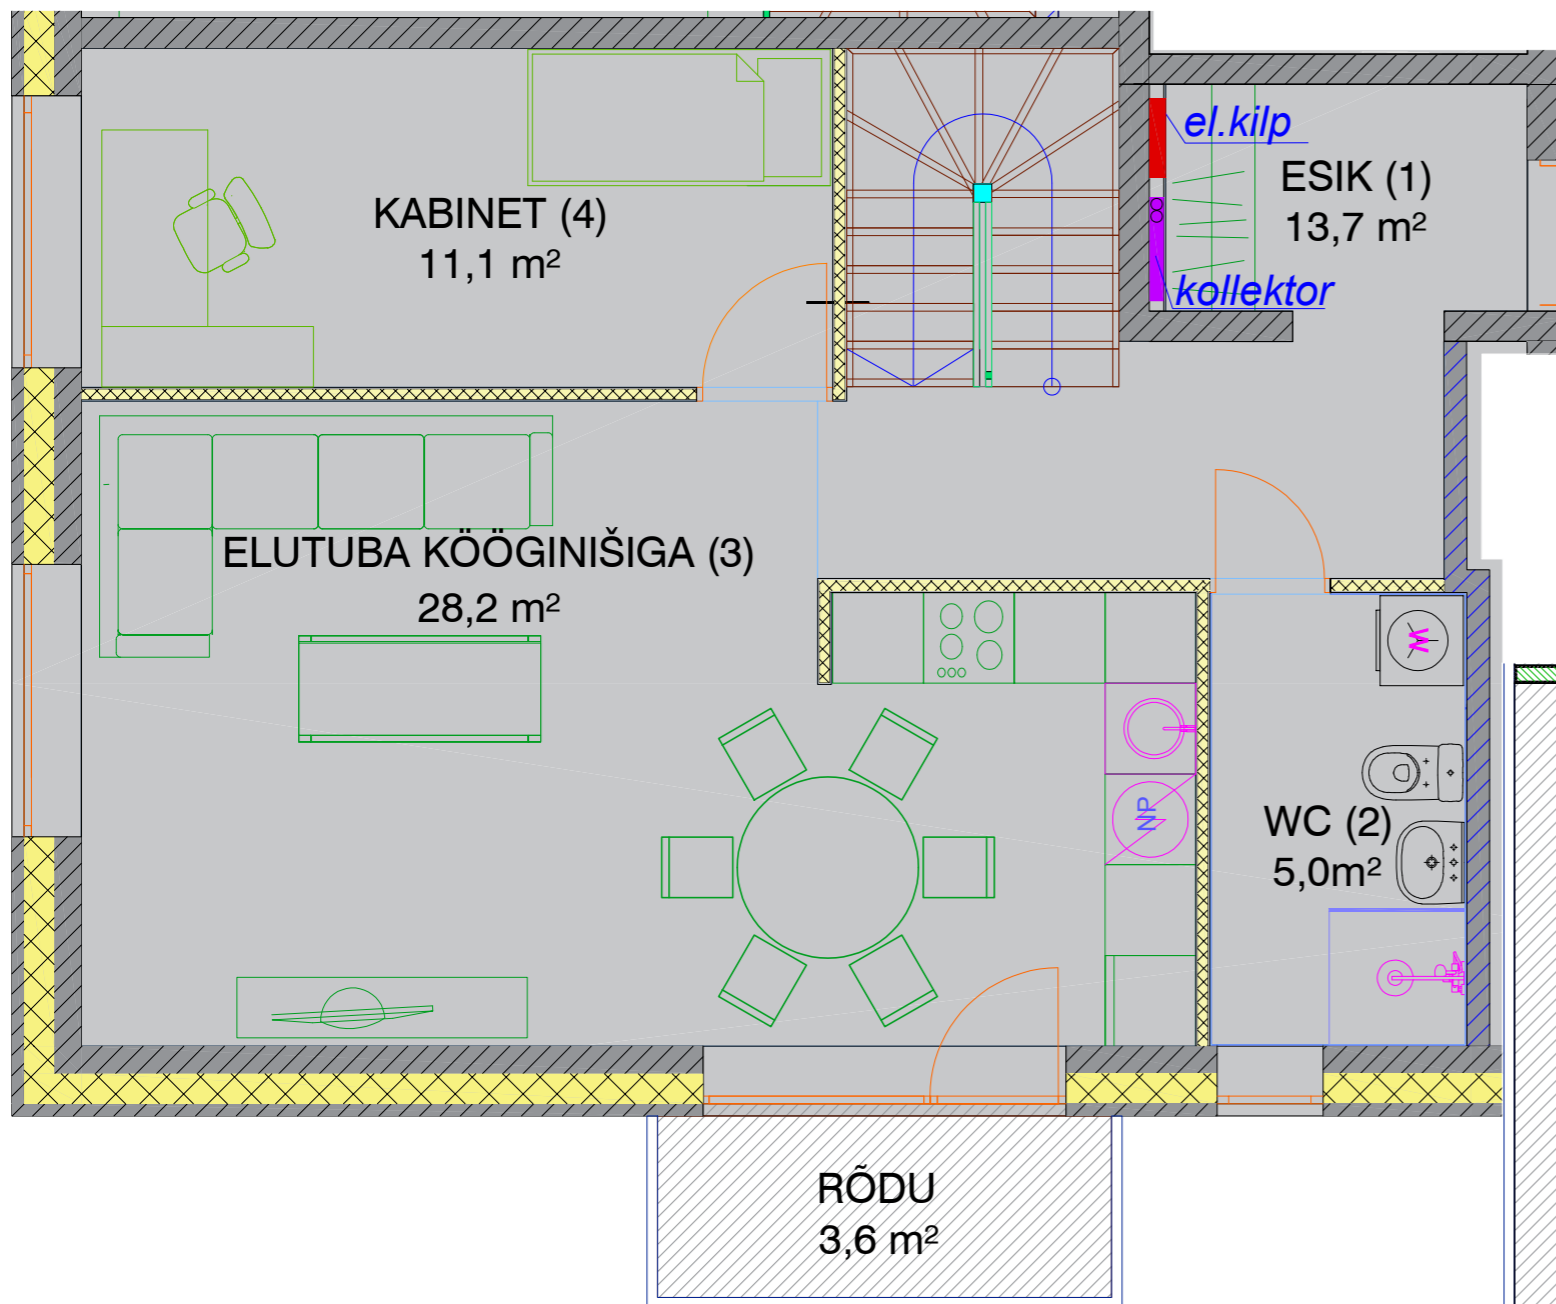

## KORTER 48

KORRUS 9 ja 10

KORTERI TÕÜP	NUMBER PLAANIL	RUUMI NIMETUS	PIND, m²	KORTERI KOGUPIND, m²
13	1	ESIK	13,7	107,0
	2	WC	5,0	
	3	ELUTUBA KÖÖGINIŠIGA	28,2	
	4	KABINET	11,1	
	5	KORIDOR	7,6	
	6	WC-PESEMISRUUM	6,8	
	7	TUBA	9,9	
	8	TUBA	13,5	
	9	TUBA	11,2	
		RÕDU	3,6	
		RÕDU	10,7	