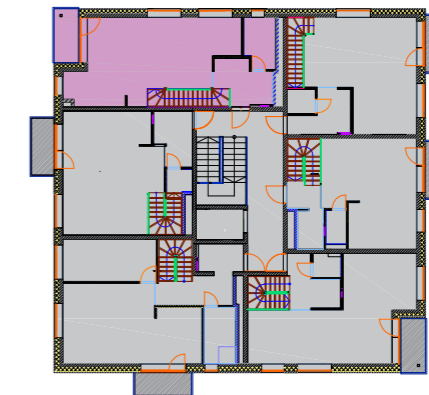

KORTERI TÜÜP 9

KORTER 44

KORRUS 9 ja 10

KORTERI TÕÜP	NUMBER PLAANIL	RUUMI NIMETUS	PIND, m ²	KORTERI KOGUPIND, m ²
9	1	ESIK	7,2	92,8
	2	WC	4,3	
	3	ELUTUBA KÕÕGINIŠIGA	37,0	
	4	KORIDOR	8,8	
	5	WC-PESEMISRUUM	4,2	
	6	TUBA	12,3	
	7	TUBA	10,2	
	8	TUBA	8,8	
		RÕDU	3,7	
	RÕDU	8,4		