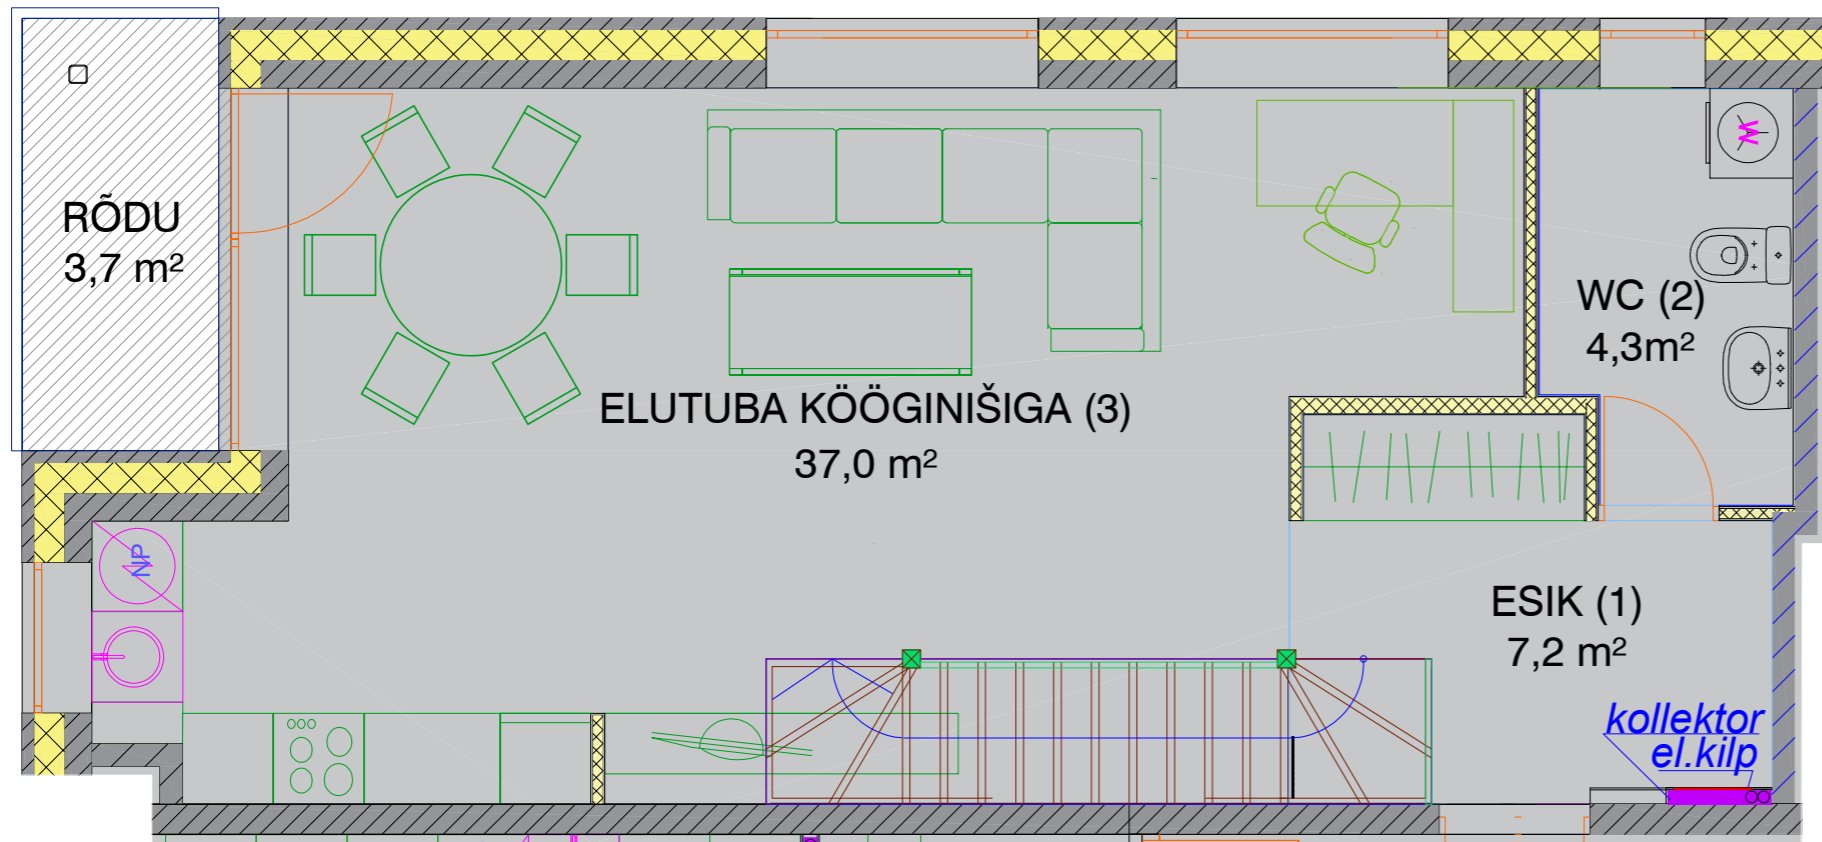

KORTERI TÜÜP 9

KORTER 44

KORRUS 9 ja 10

KORTERI TÕÜP	NUMBER PLAANIL	RUUMI NIMETUS	PIND, m ²	KORTERI KOGUPIND, m ²
9	1	ESIK	7,2	92,8
	2	WC	4,3	
	3	ELUTUBA KÕÕGINIŠIGA	37,0	
	4	KORIDOR	8,8	
	5	WC-PESEMISRUUM	4,2	
	6	TUBA	12,3	
	7	TUBA	10,2	
	8	TUBA	8,8	
		RÕDU	3,7	
	RÕDU	8,4		