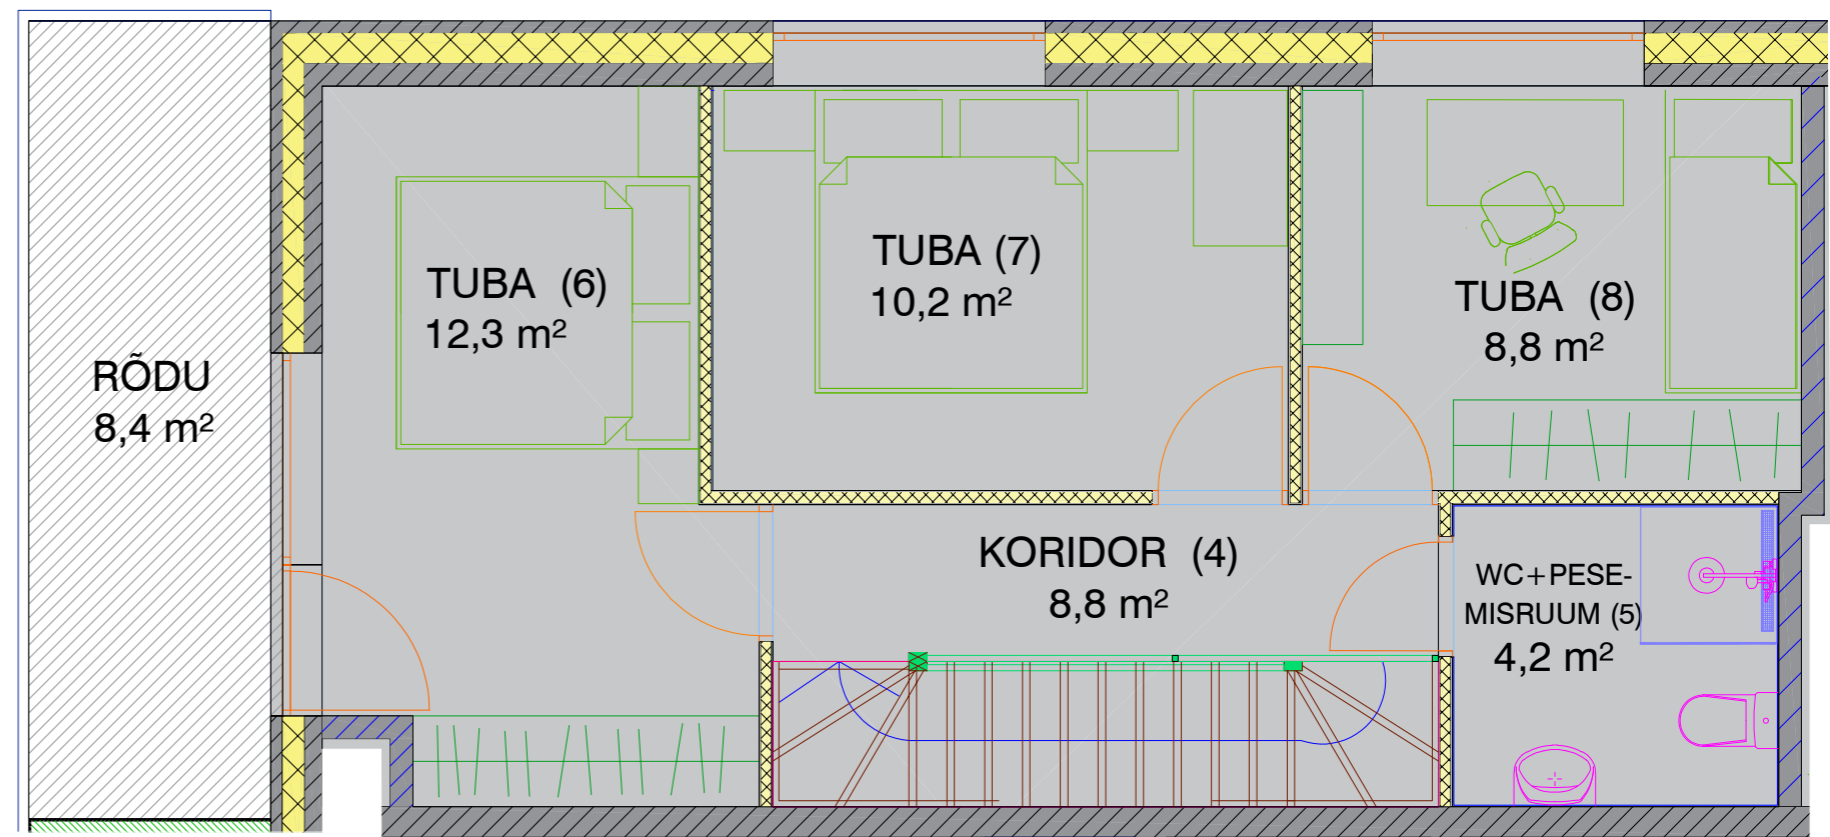

KORTERI TÜÜP 9

KORTER 44

KORRUS 9 ja 10

KORTERI TÕÜP	NUMBER PLAANIL	RUUMI NIMETUS	PIND, m ²	KORTERI KOGUPIND, m ²
9	1	ESIK	7,2	92,8
	2	WC	4,3	
	3	ELUTUBA KÕÕGINIŠIGA	37,0	
	4	KORIDOR	8,8	
	5	WC-PESEMISRUUM	4,2	
	6	TUBA	12,3	
	7	TUBA	10,2	
	8	TUBA	8,8	
		RÕDU	3,7	
	RÕDU	8,4		