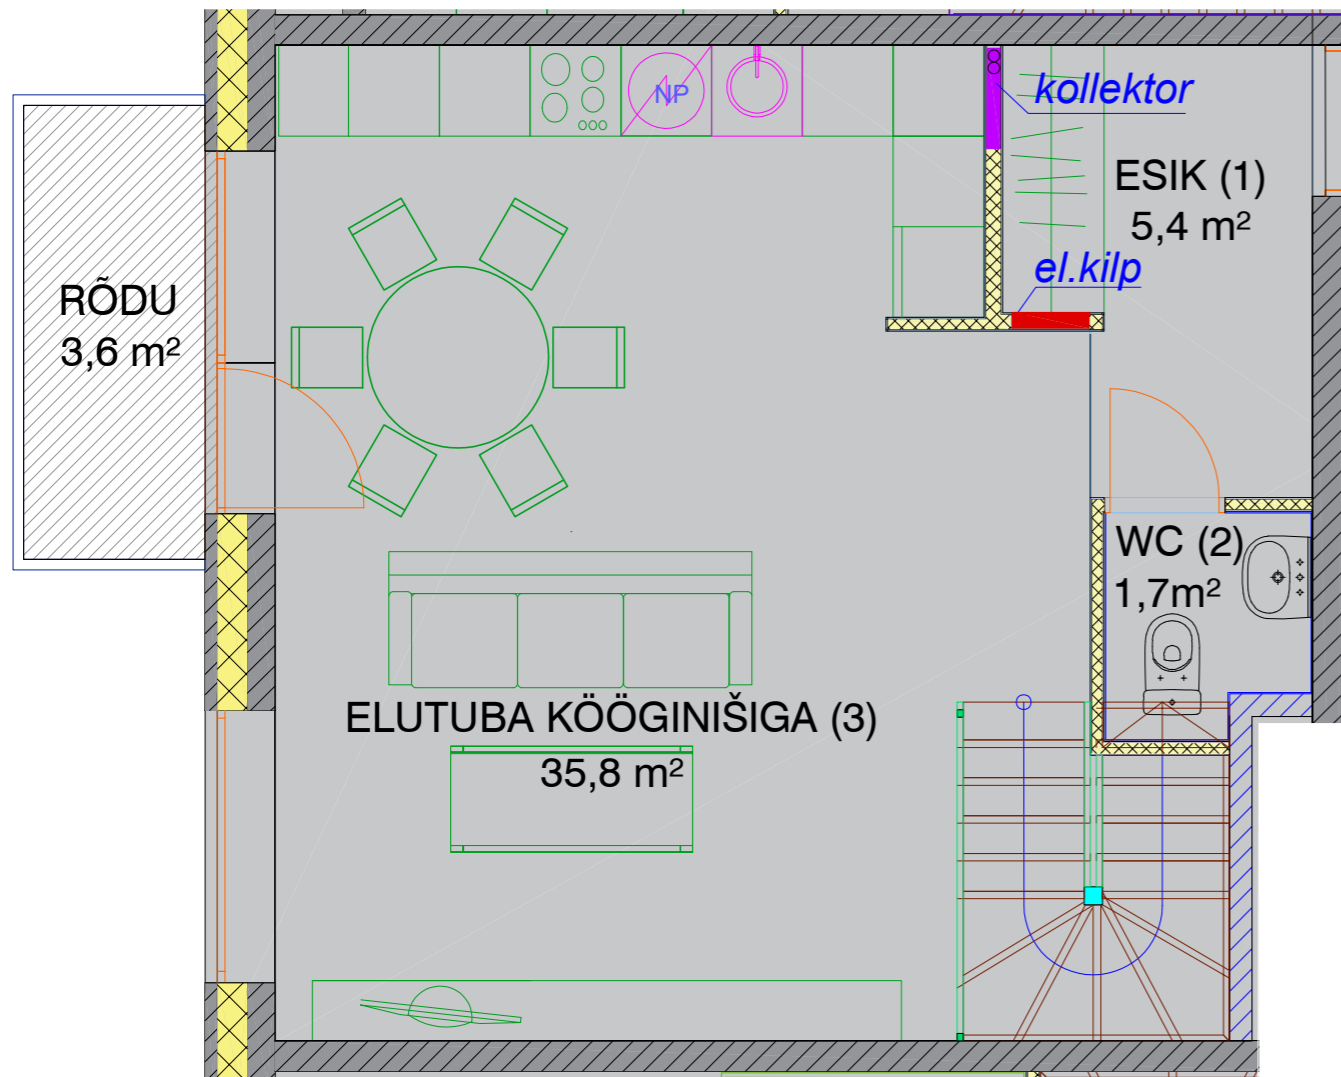

KORTERI TÜÜP 8

KORTER 43

KORRUS 9 ja 10

KORTERI TÕUP	NUMBER PLAANIL	RUUMI NIMETUS	PIND, m ²	KORTERI KOGUPIND m ²
8	1	ESIK	5,4	78,9
	2	WC	1,7	
	3	ELUTUBA KÖÖGINIŠIGA	35,8	
	4	KORIDOR	8,0	
	5	WC-PESEMISRUUM	5,0	
	6	TUBA	12,4	
	7	TUBA	10,6	
		RÕDU	3,6	
		RÕDU	10,7	