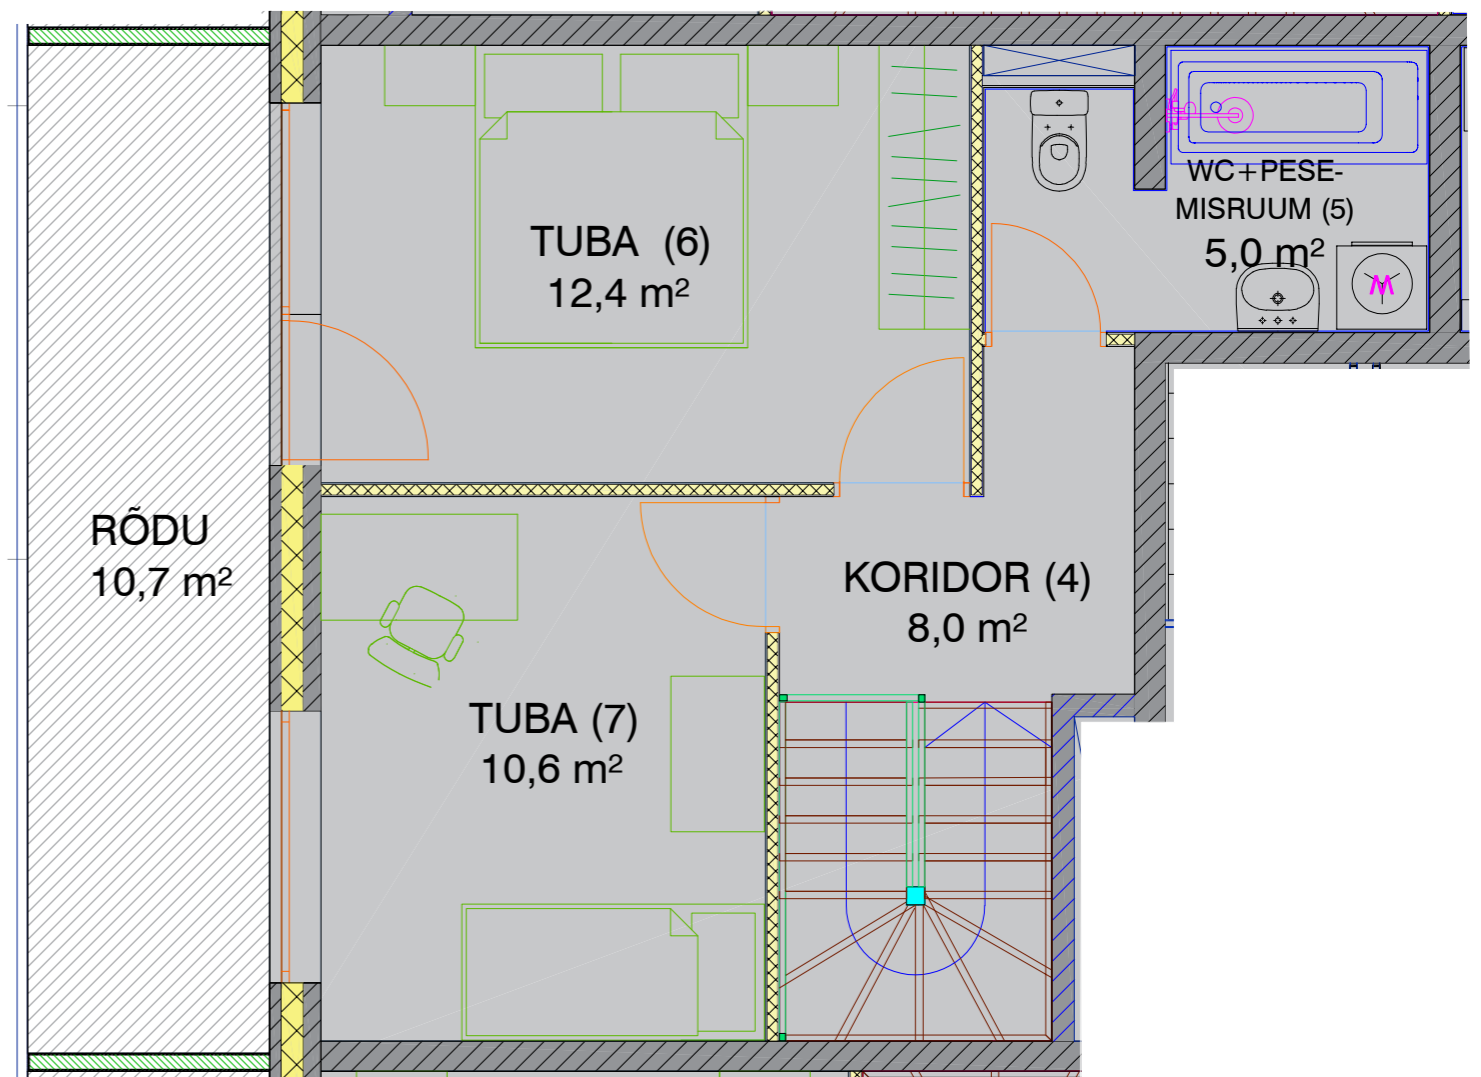

KORTERI TÜÜP 8

KORTER 43

KORRUS 9 ja 10

KORTERI TÕUP	NUMBER PLAANIL	RUUMI NIMETUS	PIND, m ²	KORTERI KOGUPIND m ²
8	1	ESIK	5,4	78,9
	2	WC	1,7	
	3	ELUTUBA KÖÖGINIŠIGA	35,8	
	4	KORIDOR	8,0	
	5	WC-PESEMISRUUM	5,0	
	6	TUBA	12,4	
	7	TUBA	10,6	
		RÕDU	3,6	
		RÕDU	10,7	