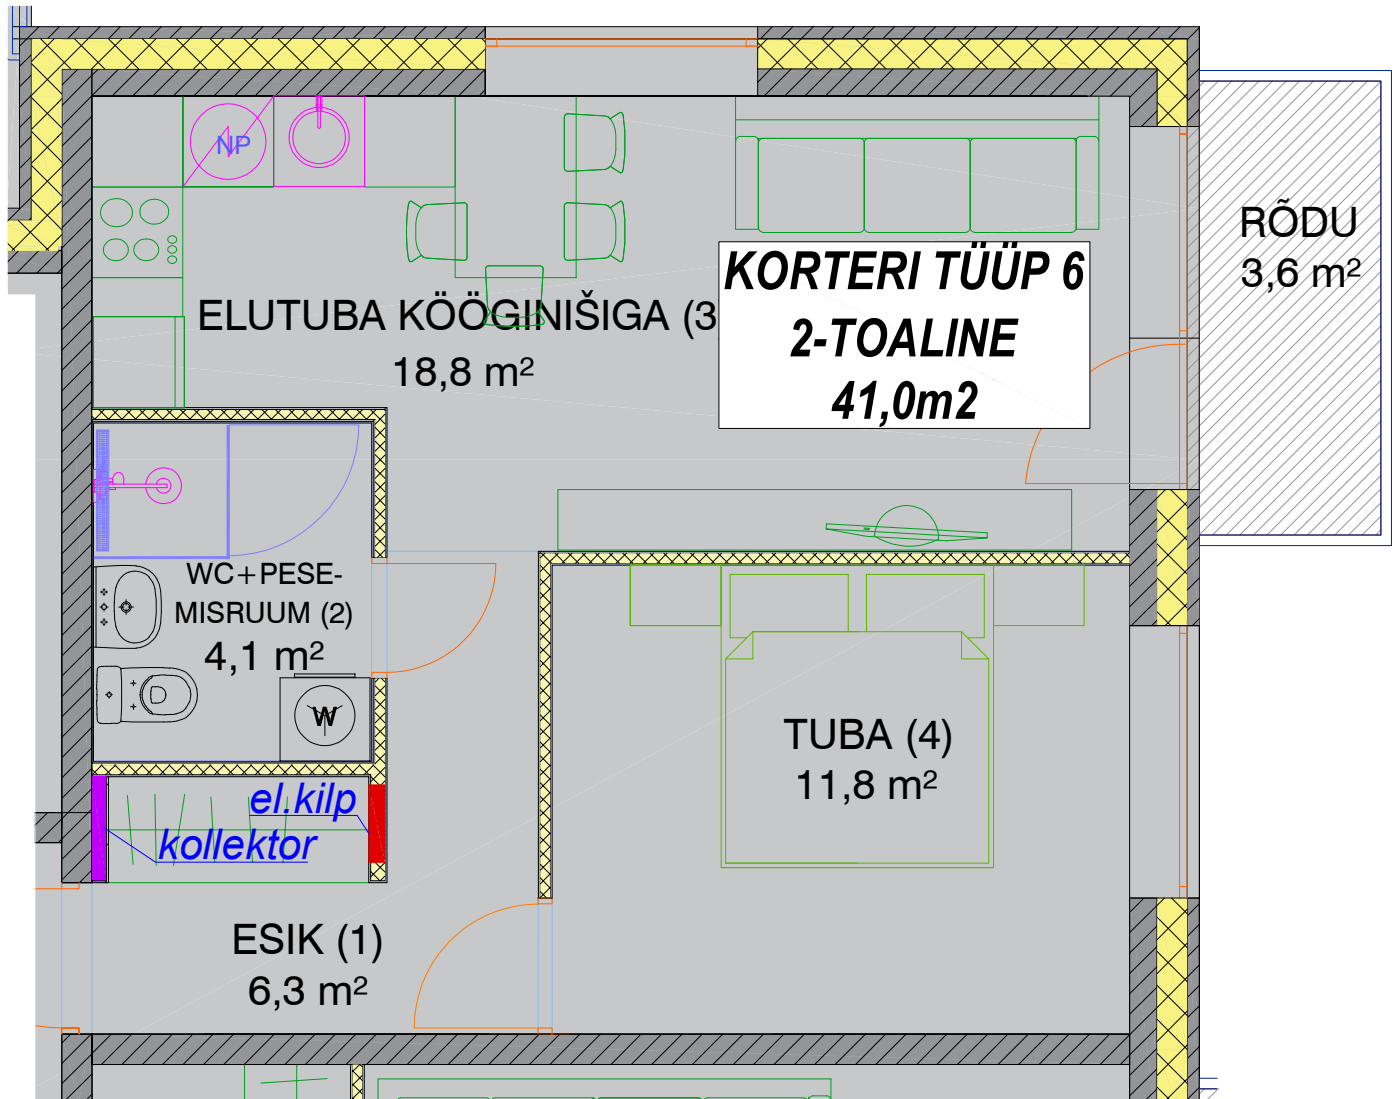

## KORTERID 6; 9; 15; 21; 27; 33; 39

KORRUS 2 kuni 8

KORTERI TÜÜP	NUMBER PLaanil	RUUMI NIMETUS	PIND, m <sup>2</sup>	KORTERI KOGUPIND m <sup>2</sup>
6	1	ESIK	6,3	41,0
	2	WC-PESEMISRUUM	4,1	
	3	ELUTUBA KÕÕGINIŠIGA	18,8	
	4	TUBA	11,8	
		RÕDU	3,6	