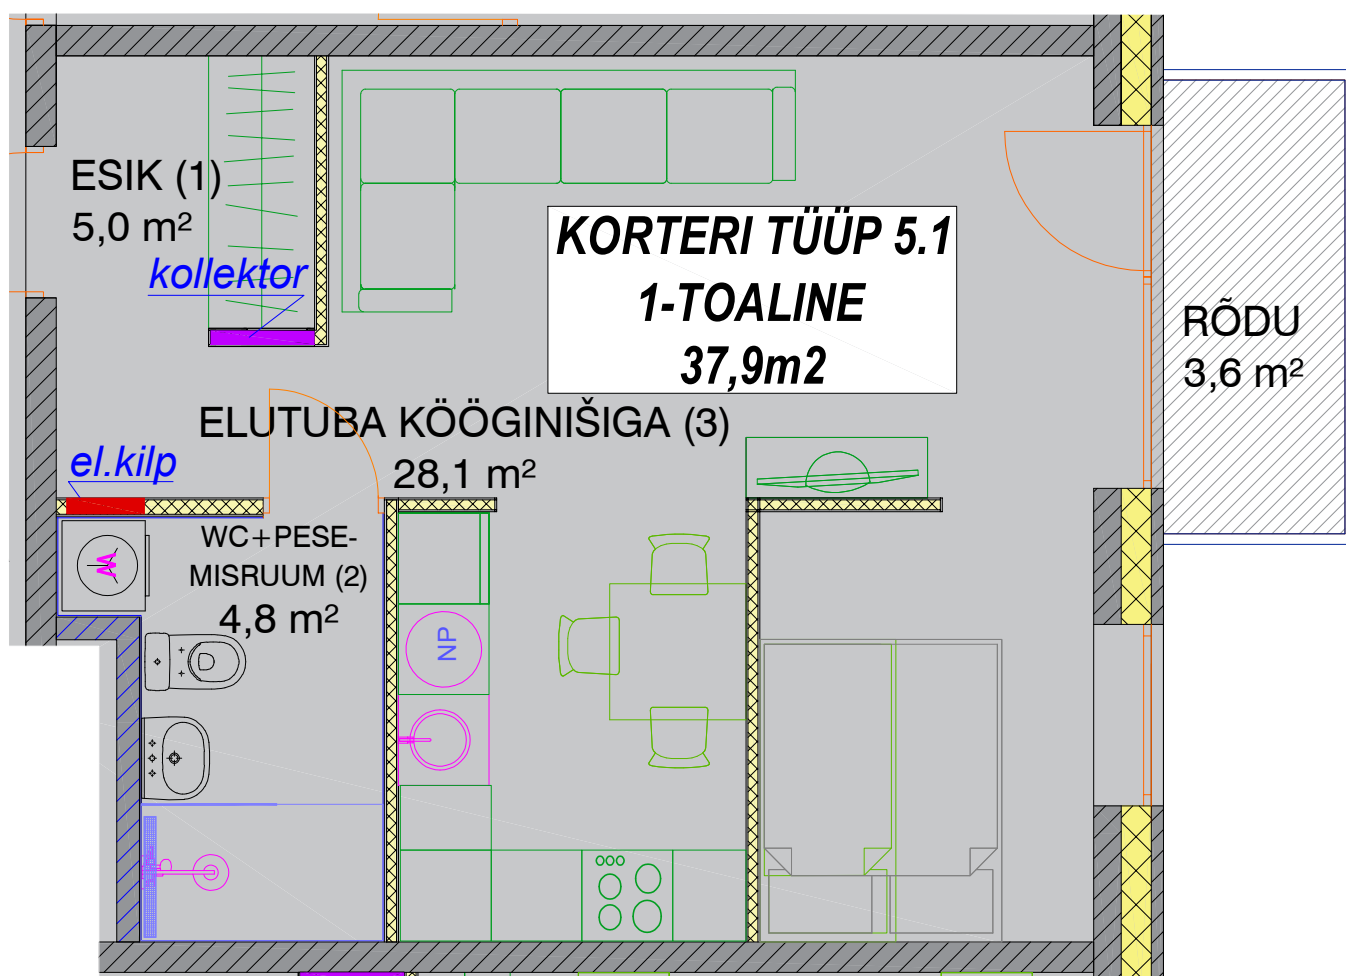

## KORTERID 22; 28; 34; 40

KORRUS 5 kuni 8

KORTERI TÛÜP	NUMBER PLAANIL	RUUMI NIMETUS	PIND, m <sup>2</sup>	KORTERI KOGUPIND m <sup>2</sup>
5	1	ESIK	5,0	37,9
	2	WC-PESEMISRUUM	4,8	
	3	ELUTUBA KÖÖGINIŠIGA	28,1	
		RÕDU	3,6	